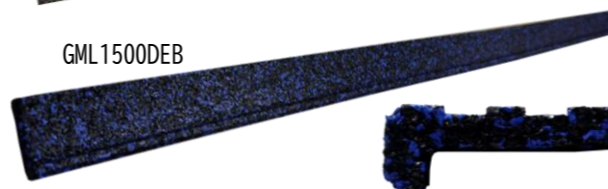

オプション

GMP1000LIB

■20mm用の斜形マットは融雪周辺製品ページのPM8412をご参照ください。

GML1000SB

GML1500DEB

商品名	型番	サイズ	厚み	色	参考価格
斜形 スペース	GMP1000	100×1000	5/10	黒	¥2,038
				1色	¥2,574
				2色	¥2,145
				3色	¥2,360
Lステップ 1000	GML1000	60×1000	10 (L部分20)	黒	¥2,299
				1色	¥2,904
				2色	¥2,420
				3色	¥2,662
Lステップ 1500	GML1500	60×1500	10 (L部分20)	黒	¥3,240
				1色	¥4,092
				2色	¥3,410
				3色	¥3,751