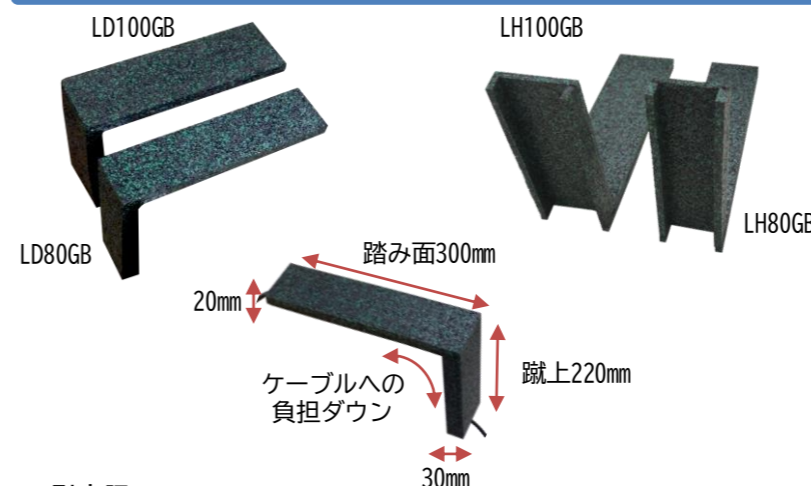

電路カバー

型番	幅	長さ	厚み	色	通常価格
LD80	80	220×300	20/30	黒	¥6,584
				2色	¥6,930
				3色	¥7,623
LD100	100	220×300	20/30	黒	¥6,897
				2色	¥7,260
				3色	¥7,986

ストレート型 ST80GB

型番	幅	長さ	厚み	色	通常価格
ST80	80	1000	20	黒	¥7,002
				2色	¥7,370
				3色	¥8,107
ST100	100	1000	20	黒	¥8,569
				2色	¥9,020
				3色	¥9,922

L型入隅

型番	幅	長さ	厚み	色	通常価格
LH80	80	220×300	20/30	黒	¥6,584
				2色	¥6,930
				3色	¥7,623
LH100	100	220×300	20/30	黒	¥6,897
				2色	¥7,260
				3色	¥7,986

斜形マット

型番	サイズ	厚み	重量	色	通常価格
PM8412	84×1200	5/20	1.0	黒	¥3,553
				1色	¥4,862
				2色	¥3,740
				3色	¥4,114

- ■融雪マット・電路カバー・斜形マットは型番の後に、色記号 (カラー一覧・ゴムチップサンプル参照) をつけてご注文下さい。