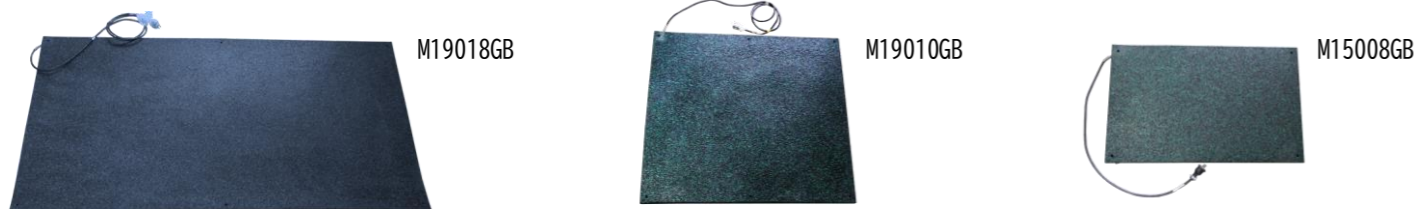

ハート融雪マット

- ■炭素繊維を発熱体を使用しているので、強度・耐久性が抜群です
- ■透水性があり下部に水を排出するので、2次凍結防止、電気代の削減効果があります
- ■ゴムチップ素材のクッション性で滑りにくく、衝撃を吸収します
- ■国内生産・廃タイヤリサイクルゴムチップ使用で、ECO&ハイクオリティです

通路用・玄関用

商品名	型番	通常価格 (税込)	サイズ (mm)	コード長 (m)	平米数 (㎡)	重量 (kg)	消費電力 (w)	電気代 (1時間)
通路用	M19018	¥100,430	900×1800×20	2	1.62	29	486	¥15.1
玄関用M	M19010	¥66,550	900×1000×20	2	0.90	16	270	¥8.4
玄関用S	M15008	¥33,880	500×800×20	1	0.40	7	120	¥3.7