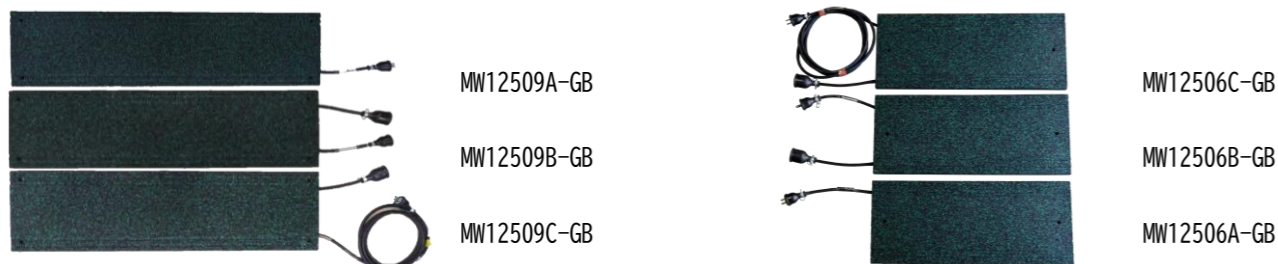

階段用 プラグ連結タイプ

商品名	型番	通常価格 (税込)	サイズ (mm)	コード長 (m)	平米数 (㎡)	重量 (kg)	消費電力 (w)	電気代 (1時間)
連結型階段用S最初部	MW12509A	¥24,200	250×900×20	0.2	0.225	3.7	67.5	¥2.1
連結型階段用S中間部	MW12509B	¥26,620	250×900×20	入0.2 出0.2	0.225	3.8	67.5	¥2.1
連結型階段用S電源部	MW12509C	¥27,390	250×900×20	入0.2 出3.0	0.225	4.1	67.5	¥2.1
連結型階段用SS最初部	MW12506A	¥23,650	250×600×20	0.2	0.150	2.8	45.0	¥1.4
連結型階段用SS中間部	MW12506B	¥26,070	250×600×20	入0.2 出0.2	0.150	3.1	45.0	¥1.4
連結型階段用SS電源部	MW12506C	¥26,840	250×600×20	入0.2 出3.0	0.150	3.2	45.0	¥1.4

雪庇用

雪庇用マットのみ、基本色・融雪能力が異なります。
■基本色：黒 (BL)
■融雪能力：600W/㎡

商品名	型番	通常価格 (税込)	サイズ (mm)	コード長 (m)	平米数 (㎡)	重量 (kg)	消費電力 (w)	電気代 (1時間)
雪庇用	M111221	¥62,700	200×2100×20	2	0.42	7	252	¥7.8

融雪マット周辺製品

- ■電気代は、全国家庭電気製品公正取引委員会の「電気料金の目安単価」によります
- ■基本色緑黒 (GB)、下層黒の20mm厚、定格電力100V、融雪能力は300W/㎡です
- ■他のカラーは注文製造にて承ります (黒・1色・3色は価格が変動いたします)