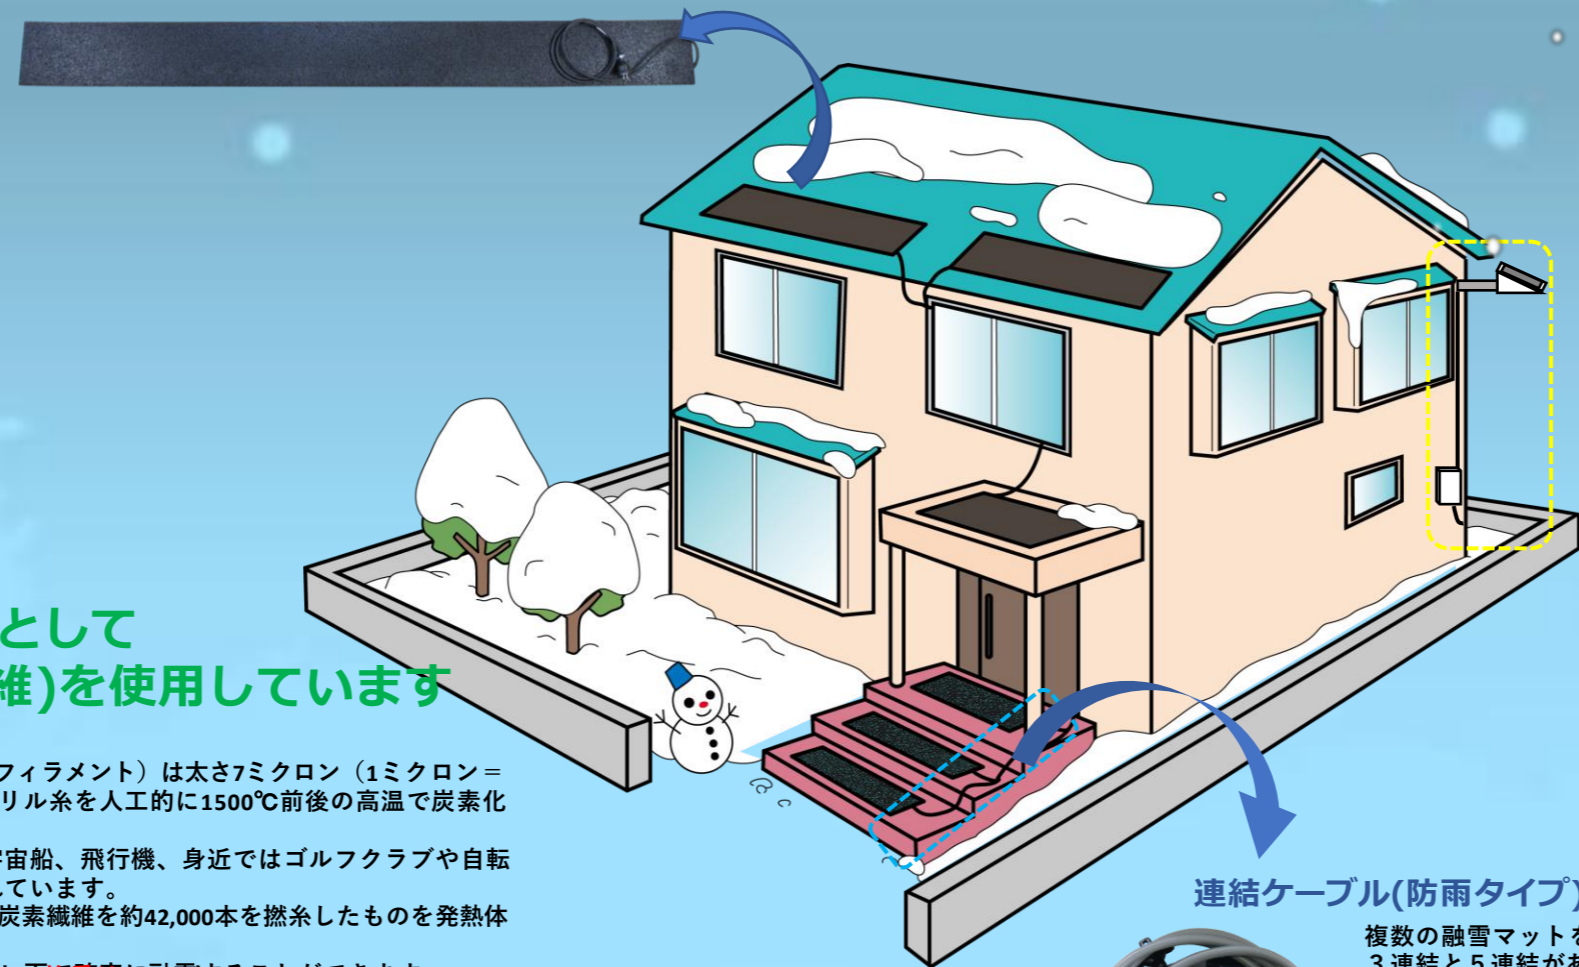

● 便利な仕組み
「せっかく買ったマットなのに、綺麗に収まらない」「コードが邪魔になって不便」なんて事がありますよね。当社の融雪マットなら、そんな心配はご無用！コードの向きを簡単に変更できるので、設置方向を選びません。

雪庇対策に 無落雪屋根の雪庇対策用融雪マットです。平米当たり600Wの融雪能力があります。

プラグ連結
マットから出ているプラグ同士を接続するだけで連結完了です。中間のマット枚数を追加して、設置したい階段の段数に合わせてご利用いただけます。