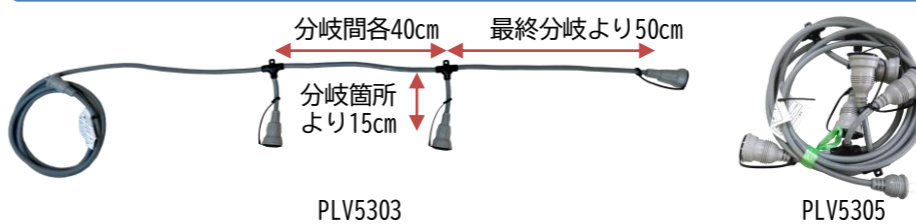

雪検知センサー スノークリアエコ

- 製品内容
- ・本体 (制御用ボックス・センサー部)
 - ・センサー取付台カバー
 - ・樹脂製外部取付足
 - ・ポール (支柱) 用取付金物
 - ・壁取付用ビス
 - ・ポール (支柱) 用取付金具

型番	HT270K
サイズ (mm)	制御部：160×260×100 センサー部：40×40×81 ポール長：200
通常価格	¥132,000
重量 (kg)	センサー部：約0.6 制御部：約1.5
最大ワット数	1500W
使用温度	-20℃～+20℃
定格電圧	100V (200V仕様は受注生産)

- 電気工事不要、設置に必要な材料も含まれています。
- 設置後、コンセントに挿すだけですぐに使用できます。
- 降雪と外気温で自動で稼働・切断するので電気代を節約できます。

連結ケーブル (防雨タイプ)

商品名	3分岐	5分岐
型番	PLV5303	PLV5305
通常価格	¥17,545	¥21,175
重量 (kg)	1.0	1.3
サイズ	全長：3.9m	全長：4.7m
最大ワット数	1500W	