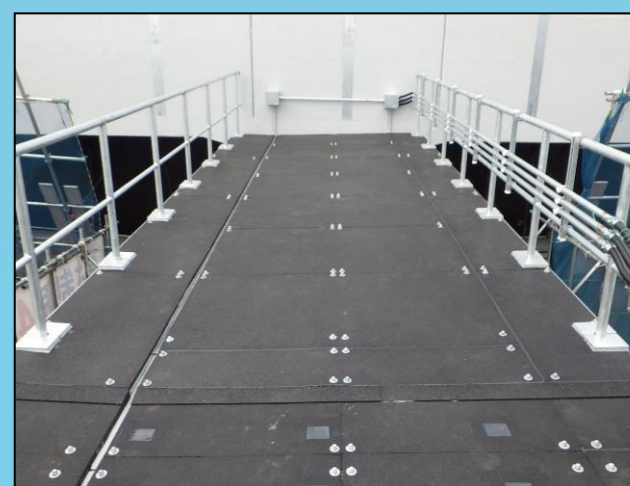

主な施工事例

階段部

スロープ/ 屋外通路

公共施設

HEART

Heating&Healing

- ・価格は全て消費税込みの価格になります
- ・製品改良等により価格、仕様が変更になる場合がございます

◆販売元
有限会社ディーアンドディーカンパニー