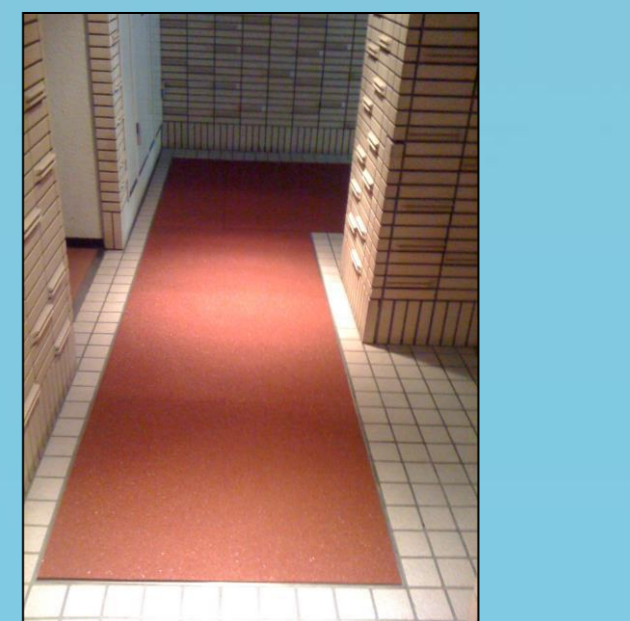

カラー一覧

- ■融雪マットの基本色は、GB（緑黒）です。その他のカラーは、注文製造になります。
- ■カラー一覧の他にも各色から自由な組み合わせを選択する事が可能です。
- ■融雪マット・ゴムチップマット厚さ20mmの下層（裏面）は黒1色です。

3色混合

2色混合

黒

1色

融雪マットレンタルサービスについて

ハート融雪マットを12月～翌年4月までレンタルでご利用いただけるサービスをご用意しております。ご購入前のお試しや、通年設置はしたくないけれど保管場所がない、イベントや仮設などで1シーズンだけ必要などのご都合に合わせてご利用いただけます。分かりやすいシーズン料金（レンタル期間12月～翌年4月）料金と、往復送料（弊社引取・返却の場合は不要）で、ハート融雪マットをご利用ください。料金・お申し込み方法は、HPまたはメールでのお問合せにてご確認ください。大量レンタルは別途御見積も承ります。

主な施工事例

公共施設